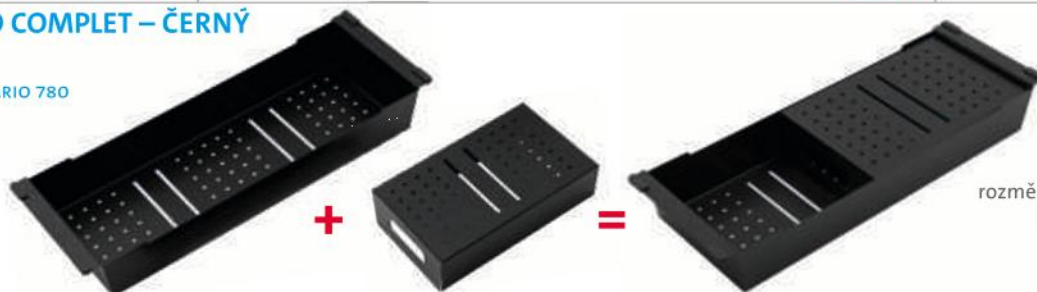

SD507 VARIO COMPLET – ČERNÝ

POUZE KE DŘEZU VARIO 780

nerez lakovaný
rozměry cedník: 440 × 173 × 70 mm
nástavec: 255 × 165 × 60 mm

1 730,-