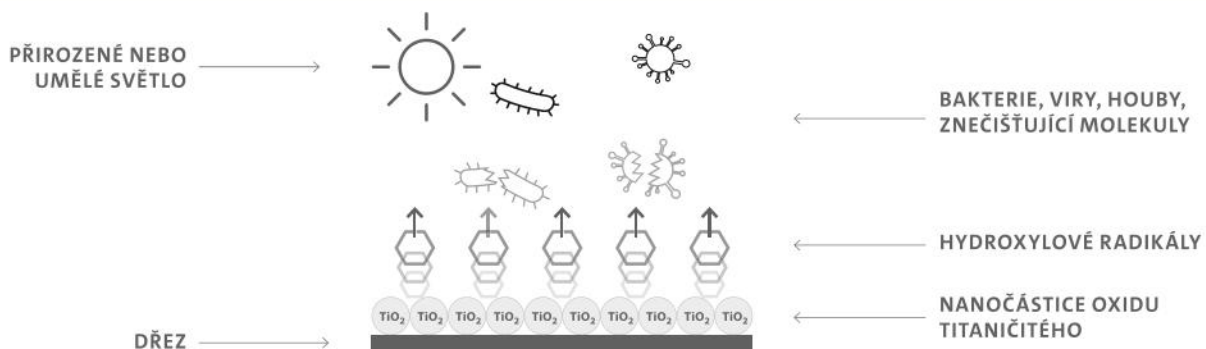

Vysvětlivky k popiskům v Akční nabídce

Typ montáže dřezu – popis | piktogram

HORNÍ
PŘESAHOVÝ
INTEGROVANÝ
SPODNÍ
CELOPLOŠNÝ
RDBTK341FI

1,0 3 1/2" Skl. Kartáčovaný

Kód	Síla plechu	Velikost sifonu	Dostupnost Skl. = zboží skladem (k dodání ihned) 1-6 = zboží na objednávku (k dodání za 1-6 týdnů)	Povrchová úprava
RDBTK341FI	1,0	3 1/2"	Skl. Kartáčovaný	

Typy orientace dřezu (PRAVÝ, LEVÝ) je vždy vzato dle umístění hlavní vany dřezu (je-li hlavní vana vpravo, dřez je PRAVÝ).

Koncová písmena u názvů baterií vyjadřují následující:

- P – baterie je opatřena vytahovací koncovkou s perlátorem (bez přepínače, pouze proud)
- S – baterie je opatřena vytahovací koncovkou se sprchou (přepínač – sprcha/proud)
- W – baterie je vhodná pro umístění pod okno

U nerezových dřezů velmi doporučujeme věnovat maximální pozornost kvalitě a zároveň tloušťce materiálu, která je určující pro užitnou hodnotu dřezu. Silnější tloušťka materiálu nejenže výrazně zvýší životnost dřezu, ale zároveň umožňuje docílit větší hloubky dřezové vany. Hloubka vany pak zásadně přispívá ke komfortu při užívání dřezu.

V rámci technologie výroby nerezových lisovaných dřezů je tolerance hloubky dřezu ± 5 mm.

Dřezy jsou dodávány v kompletním balení, včetně sítkového ventilu (příp. automatického sítkového ventilu s excentrickým ovládním) se sifonem, těsnící pásky a montážních háčků.

Sinks čistící pasta

pro údržbu granitových a nerezových dřezů, hmotnost 200 g

cena v Kč s DPH 21 %

kód **scp002** **179,-**

Sinks korunkový vrták

VIDEO

Jak snadno a bezpečně vyvrtat otvor do granitového dřezu ->

cena v Kč s DPH 21 %

kód **SIKOV** **149,-**