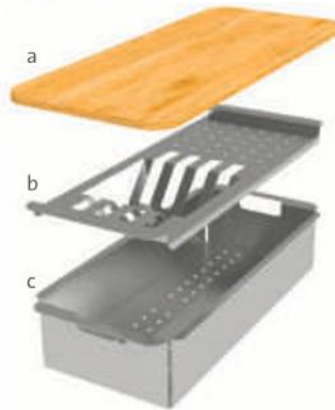

SD238 STEP/STEPPER COMPLET

a) 415 × 178 × 15 mm
b) 396 × 157 × 57 mm
c) 396 × 178 × 80 mm **4 990,-**