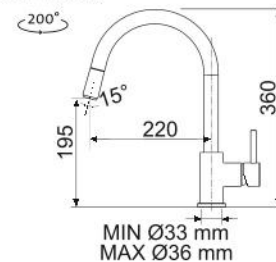

MIX 35 P

• VÝSUVNÁ (BEZ PŘEPÍNAČE – POUZE PROUD)

Model. řada: Sinks Armando Vicario cena v Kč s DPH 21 %
AVMI35PCL Chrom – lesklý Skl. **4 290,-**