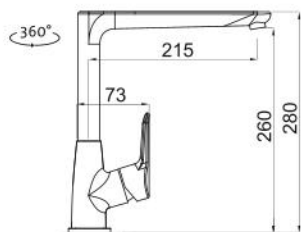

CASPIRA

Modelová řada: Sinks SFT cena v Kč s DPH 21 %
SFTCACL Chrom – lesklý Skl. **3 140,-**