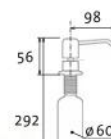

## LINE

vrchem plnitelný  
objem nádoby: 0,5 l  
výška závitů  
na pracovní desku: 55 mm

NOVINKA

**SIDAVLICL** Chrom – lesklý  
**SIDAVLICK** Chrom – kartáčovaný  
**SIDAVLIBL** Černý

Sk. SET **650,-** SAM. **860,-**  
Sk. **790,-** SAM. **990,-**  
Sk. **790,-** SAM. **990,-**  
cena v Kč s DPH 21 %