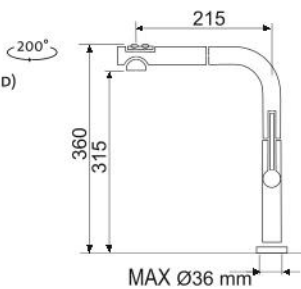

SLIM S2

• VÝSUVNÁ (PŘEPÍNAČ – SPRCHA/PROUD)

Modelová řada: Sinks Armando Vicario cena v Kč s DPH 21 %
AVSLS2CL Chrom – lesklý Skl. **6 290,-**
AVSLS2CK Chrom – kartáčovaný Skl. **8 090,-**