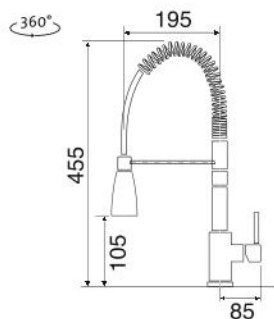

MIX 35 PROF S

Model. řada: Sinks Armando Vicario cena v Kč s DPH 21 %

AVMI35PSCL Chrom – lesklý Skl.

6 670,-