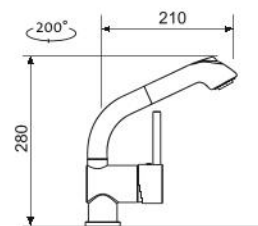

MIX 3 S

• VÝSUVNÁ (PŘEPÍNAČ – SPRCHA/PROUD)

Modelová řada: Sinks Armando Vicario cena v Kč s DPH 21 %
AVMI3SCL Chrom – lesklý Skl. **4 780,-**