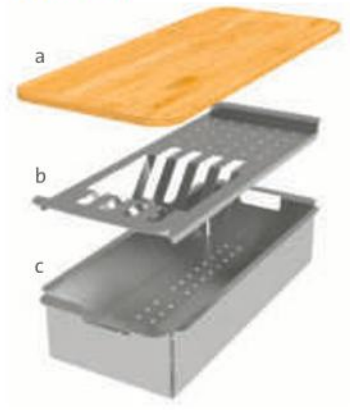

SD239 BOX/BOXER COMPLET

a) 415 × 178 × 15 mm
b) 415 × 157 × 57 mm
c) 415 × 178 × 80 mm **4 990,-**

SD240 Cedník BOX/BOXER – nerez

415 × 178 × 80 mm **2 590,-**

SD301 Cedník – nerez

160 × 300 × 90 mm **590,-**

SD302 Cedník – nerez

160 × 390 × 80 mm **740,-**

SD501 Přídavný odkapávač – nerez

445 × 140 × 27 mm **680,-**

SD502 Cedník – černý

nerez lakovaný,
450 × 200 × 102 mm **1 390,-**

SD503 Polička rohová – černá

nerez lakovaný,
217 × 217 × 43 mm
šíře závěsu 35 mm **999,-**

SD504 Polička – černá

nerez lakovaný,
265 × 57 (103) × 65 mm
šíře závěsu 37 mm **1 089,-**

SD505 Držák houbičky – černý

nerez lakovaný, 50 × 69 mm, šíře závěsu 33 mm **299,-**