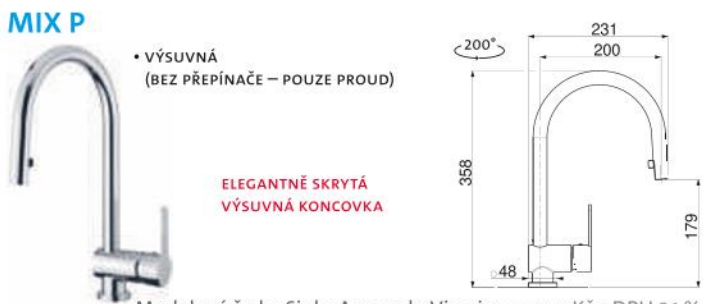

MIX P

Modelová řada: Sinks Armando Vicario cena v Kč s DPH 21 %

AVMIPCL Chrom – lesklý Skl.

3 090,-

**ELEGANTNĚ SKRYTÁ
VÝSUVNÁ KONCOVKA**