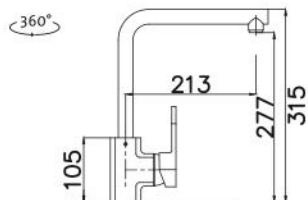

ELKA

Modelová řada: Sinks SFT cena v Kč s DPH 21 %
SFTELCL Chrom – lesklý Skl. **2 590,-**