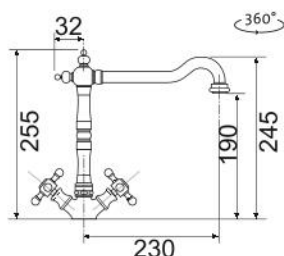

RETRO 2000

Model. řada: Sinks Armando Vicario cena v Kč s DPH 21 %

AVRT200BR Bronz Skl.

4 990,-