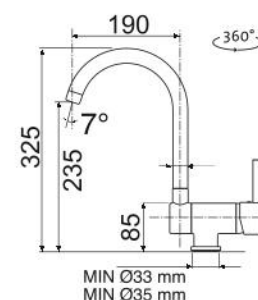

Model. řada: Sinks Armando Vicario cena v Kč s DPH 21 %
AVMWWCL Chrom – lesklý Skl. **4 190,-**