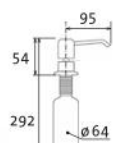

BOX

vrchem plnitelný
objem nádoby: 0,5 l
výška závitů
na pracovní desku: 65 mm

SIDAVBOXCL Chrom – lesklý
SIDAVBOXCK Chrom – kartáčovaný

Sk. SET **970,-** SAM. **1 170,-**
Sk. **1 070,-** SAM. **1 270,-**
cena v Kč s DPH 21 %