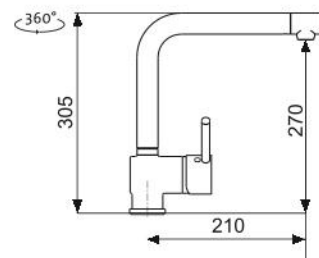

MIX 3

Modelová řada: Sinks Armando Vicario cena v Kč s DPH 21 %
AVMI3CL Chrom – lesklý Skl. **3 780,-**