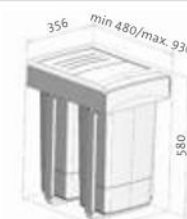

**CENA ZAHHRNUJE** montážní sadu.  
Pevná a bezúdržbová konstrukce z laminátu.  
Montáž ke dnu korpusu a k bočním stěnám.

**SD104 Přípravná deska – iroko**

Iroko dřevo odolává deformacím a je přirozeně stálé – tzv. africký teak  
520 × 300 mm **2 490,-**