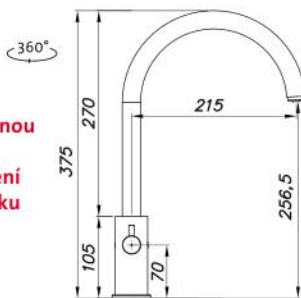

Modelová řada: Sinks SFT cena v Kč s DPH 21 %
SFTFTCL Chrom – lesklý Skl. **4 880,-**