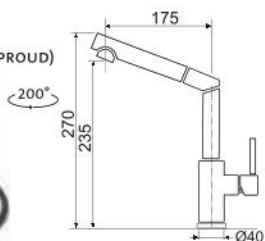

MIX 350 P

• VÝSUVNÁ (BEZ PŘEPÍNAČE – POUZE PROUD)

Modelová řada: Sinks Armando Vicario cena v Kč s DPH 21 %
AVMI350PCL Chrom – lesklý Skl. **3 390,-**
AVMI350PCM Chrom – matný Skl. **3 890,-**