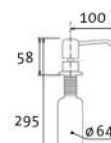

RETRO

vrchem plnitelný;
objem nádoby: 0,5 l
výška závitů
na pracovní desku: 55 mm

SIDAVRECL Chrom – lesklý
SIDAVREBR Bronz
SIDAVREME Měď

Sk. SET **490,-** SAM. **690,-**
Sk. **750,-** SAM. **950,-**
Sk. **750,-** SAM. **950,-**
cena v Kč s DPH 21 %