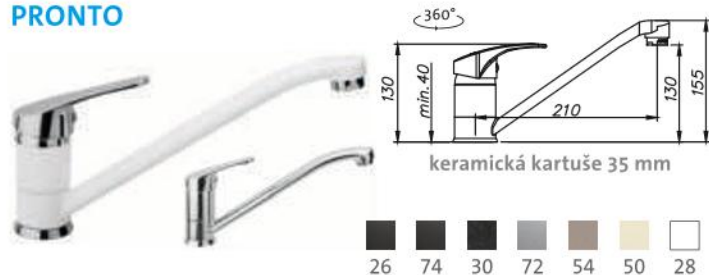

Kuchyňské baterie Sinks vynikají designem a velmi vysokou kvalitou zpracování. Jsou vybaveny pouze prvotřídními keramickými kartušemi. Všechny baterie Sinks (model. řada Sinks ARMANDO VICARIO i Sinks SFT) jsou vyrobeny v Evropě a poskytujeme na ně 5 let záruku (kartuš), záruční i pozáruční servis.

K barvám granitových dřezů Sinks jsou sladěna barevná provedení kuchyňských baterií Sinks.

PRONTO

26 74 30 72 54 50 28

Modelová řada: Sinks SFT cena v Kč s DPH 21%

SFTPRCL Chrom – lesklý Skl.
SFTPRGR+kód barvy Granit Skl.

1 090,-
2 190,-

VITALIA

26 74 30 72 54 50 28

Modelová řada: Sinks SFT cena v Kč s DPH 21%

SFTVICL Chrom – lesklý Skl.
SFTVIGR+kód barvy Granit Skl.

2 190,-
2 890,-

ENIGMA S

26 74 30 72 54 50 28

Modelová řada: Sinks SFT cena v Kč s DPH 21%

SFTENSCL Chrom – lesklý Skl.
SFTENSGR+kód barvy Granit Skl.

5 290,-
5 490,-

KONCOVKA BATERIE JE VYBAVENA SYSTÉMEM MAGNETCLICK™, USNADŇUJÍCÍ JEJÍ „ZAKLAPNUTÍ“ DO RAMÍŇKA BATERIE

FLEXIA

NOVINKA

PRAKTICKÉ FLEXIBILNÍ RAMÍŇKO

Modelová řada: Sinks SFT cena v Kč s DPH 21%

SFTFXCL Chrom – lesklý/černá Skl.

2 080,-

EVERA

Modelová řada: Sinks SFT cena v Kč s DPH 21%
SFTEVCL Chrom – lesklý Skl.

1 680,-

LEGENDA S

26 74 30 72 54 50 28

Modelová řada: Sinks SFT cena v Kč s DPH 21%

SFTLESCL Chrom – lesklý Skl.
SFTLESGR+kód barvy Granit Skl.

2 590,-
3 780,-

MIX 35

N6 74 30 93 72 54 29 50 28

Modelová řada: Sinks Armano Vicario cena v Kč s DPH 21%

AVMI35CL Chrom – lesklý Skl.
AVMI35GR+kód barvy Granit Skl.

2 670,-
3 780,-

MIX 3 P

N6 74 30 72 54 50 28

Modelová řada: Sinks Armano Vicario cena v Kč s DPH 21%

AVMI3PCL Chrom – lesklý Skl.
AVMI3PGR+kód barvy Granit Skl.

3 990,-
4 670,-