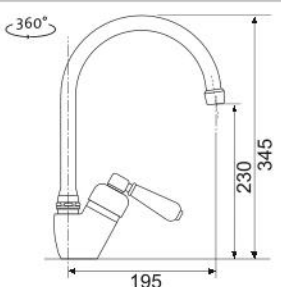

## RETRO 54

Modelová řada: Sinks Armando Vicario cena v Kč s DPH 21 %

**AVRT54CL** Chrom – lesklý Skl.

**3 670,-**

**AVRT54BR** Bronz Skl.

**5 270,-**

**AVRT54ME** Měď Skl.

**5 270,-**