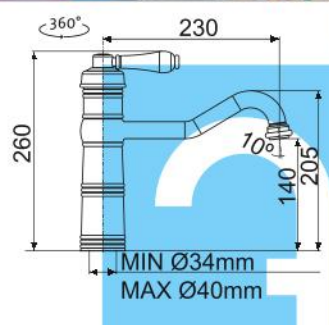

RETRO CASANOVA

Modelová řada: Sinks Armando Vicario cena v Kč s DPH 21 %

AVRTCACL Chrom – lesklý Skl.

3 760,-

Sinks

DÁVKOVAČE

Cena SET: tato cena platí při společné koupi libovolného dřezu a zároveň libovolné baterie nebo zvýhodněných setů dřezů a baterií z této akční nabídky.

Cena SAM. (SAMOSTATNĚ): ceny platné při koupi samostatného dávkovače, případně dávkovače pouze se dřezem či pouze s baterií.

PRODLUŽOVACÍ HADIČKA

dávkovače pro externí zásobník saponátu. Univerzální pro všechny typy dávkovačů.

1 metr **SIDAVHA1M**

190,-