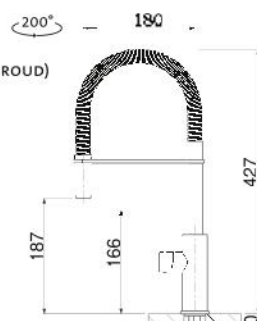

Model. řada: Sinks Armando Vicario cena v Kč s DPH 21 %

AVTPPCL Chrom – lesklý Skl.

6 390,-